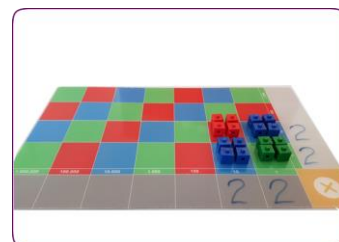

Matemática • Multiplica y Divide

1

Multiplicación Simple

3

División Simple

2

Multiplicación Compleja

4

División Compleja

Desarrollado por:

Producto en:

ID: 1332868