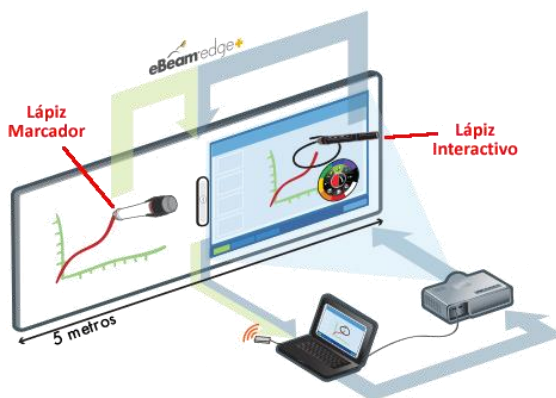

Beneficios:

Puede ser utilizada en salas de clases con o sin proyector multimedia.

Atractivo, motivador, ideal para los alumnos de la era digital.

No requiere de complicadas y costosas instalaciones.

Se adhiere fácilmente a una superficie para comenzar a trabajar.

Ebdam edge+ junto a Marker Pack crea una gran superficie interactiva de 5 metros de ancho. En ella podrá interactuar en uno de los costados con plumones tradicionales (Marker Pack) y al otro con el lápiz interactivo donde podrá utilizar todos los recursos multimedia de una pizarra digital interactiva.

El accesorio Marker Pack, que incluye un borrador y cuatro fundas para plumones de pizarra, brindan la oportunidad de digitalizar las anotaciones sobre una pizarra acrílica sin la necesidad de contar con un proyector: "escribir y digitalizar al mismo tiempo".

Enseñe en la mitad con material multimedia y ejercite en la otra mitad con anotaciones de plumón.