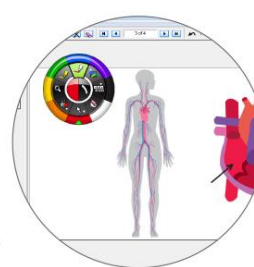

Beneficios:

Puede ser utilizada en salas de clases con o sin proyector multimedia.

Atractivo, motivador, ideal para los alumnos de la era digital.

No requiere de complicadas y costosas instalaciones.

Se adhiere fácilmente a una superficie para comenzar a trabajar.

Ebdam edge+ junto a Marker Pack crea una gran superficie interactiva de 5 metros de ancho. En ella podrá interactuar en uno de los costados con plumones tradicionales (Marker Pack) y al otro con el lápiz interactivo donde podrá utilizar todos los recursos multimedia de una pizarra digital interactiva.

El accesorio Marker Pack, que incluye un borrador y cuatro fundas para plumones de pizarra, brindan la oportunidad de digitalizar las anotaciones sobre una pizarra acrílica sin la necesidad de contar con un proyector: "escribir y digitalizar al mismo tiempo".

Enseñe en la mitad con material multimedia y ejercite en la otra mitad con anotaciones de plumón.