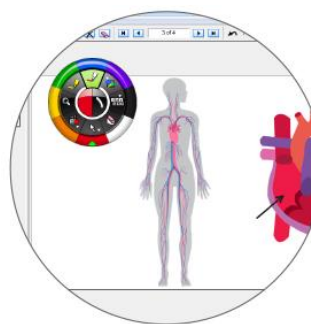

www.aulanova.cl

Santiago: Av Boulevard Aeropuerto 9646,
ENE A Fono: (02) 24316100
Antofagasta: Matías Rojas 559 Fono: (55) 2479549
Viña del Mar: Fono: (32) 3173712
Talca: Fono: (9) 72103473

Concepción: Lincoyán 41 A Fono: (41) 288 7230
Temuco: Fono: (9) 87755913

Requisitos (óptimo funcionamiento en windows)

- Windows 7,8,8.1,10, Mac OS X 10.7, Ubuntu 12.04
- Procesador Intel Core2 Duo 2GHz o superior
- 3 GB RAM
- Tarjeta video con resolución XGA (1024 x 768) y 32-bit de color

Accesorios no incluidos recomendados

- Marker Pack
- Teclera de participación
- Cámara documentos